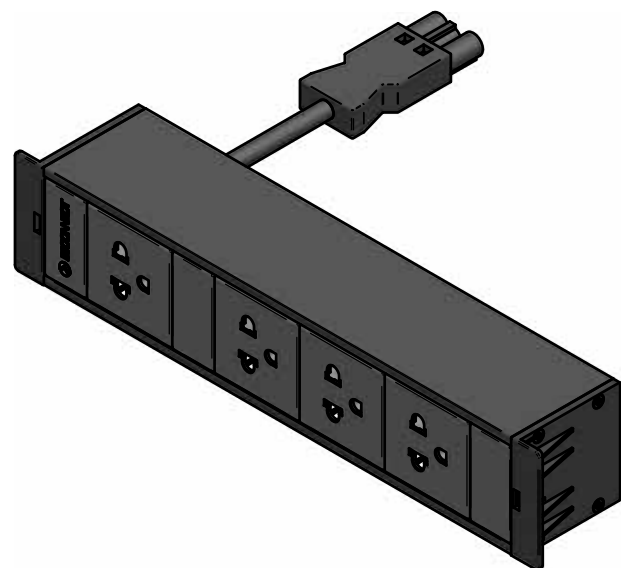

toma de tierra

Nota:

		IBCONNECT	
		Pol. Ind. El Escopar, Nº 5 - 31350 - Peralta (Navarra) - España / Tel. : 948 753282 / Fax : 948 751 462 e-mail : dmolviedro@ib-connect.com	
Dibujado	<i>Mikel</i>		Observaciones
Fecha	20 - 12 - 2011	Revisión nº	
Cliente			
ESCALA			34101003E3 4TEN STANDAR.dft
Nº P.:			
N.Ar.:34101003E3 4TEN STANDAR.dft			